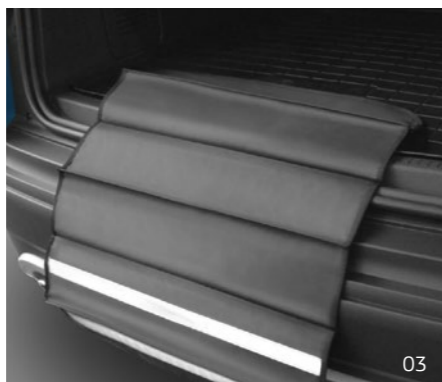

Комфорт и защита

Порядок в багажнике

01 Сетка на дно багажника

Позволяет предотвратить перемещение предметов по полу багажного отделения. Фиксируется при помощи оригинальных креплений-колец.

82 01 314 524

02 Багажная сетка-конверт

Идеально подходит для поддержания порядка в багажнике Вашего автомобиля, позволяет безопасно и надежно закрепить предметы и предотвратить их перемещение во время движения.

82 01 314 518

03 Поддон в багажник

Точно соответствует размеру багажного отделения и прекрасно подходит для перевозки любых, даже пачкающих, предметов. Водонепроницаемый, легко извлекается из багажника и моется под струей воды. Фартук дополнительно обеспечивает защиту ЛКП автомобиля при погрузке и выгрузке багажа.

77 11 813 705 (поддон с защитным фартуком)
77 11 547 511

04 Органайзер для хранения запасного колеса

Позволяет защитить отсек для хранения запасного колеса от грязи и коррозии. Оснащен специальным отделением под набор автомобилиста.

77 11 821 093

05 Накладка в проем багажника

Изготавливается из ABS пластика с практичной матовой поверхностью, защищает порожек багажника с внутренней и внешней стороны от сколов и царапин во время погрузки и разгрузки

77 11 821 023 (накладка в проем)
77 11 821 024 (боковые накладки)

Комфорт и защита

Интерьер

01 Набор для курения

В набор входят пепельница и прикуриватель.

82 01 375 535

02 Солнцезащитные шторки

Три солнцезащитные шторки для задних стекол.

77 11 547 625

03 Вешалка на подголовник

Предназначена для бережного размещения одежды. Выполнена из нержавеющей стали, с антивибрационным кольцом из полиамида.

77 11 578 137

04 Подлокотник