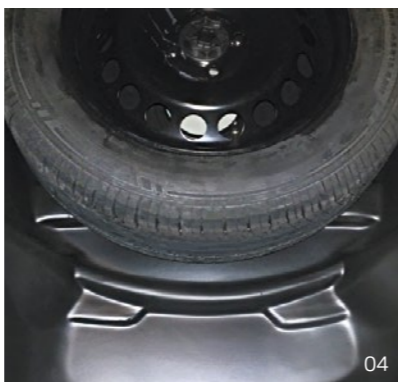

Комфорт и защита

Порядок в багажнике

01 Сетка на дно багажника

Позволяет предотвратить перемещение предметов по полу багажного отделения. Фиксируется при помощи оригинальных креплений-колец.

82 01 314 524

02 Багажная сетка-конверт

Идеально подходит для поддержания порядка в багажнике Вашего автомобиля, позволяет безопасно и надежно закрепить предметы и предотвратить их перемещение во время движения.

82 01 314 518

03 Поддон в багажник

Точно соответствует размеру багажного отделения и прекрасно подходит для перевозки любых, даже пачкающих, предметов. Водонепроницаемый, легко извлекается из багажника и моется под струей воды. Фартук дополнительно обеспечивает защиту ЛКП автомобиля при погрузке и выгрузке багажа.

77 11 813 705 (поддон с защитным фартуком)
77 11 547 511

04 Органайзер для хранения запасного колеса

Позволяет защитить отсек для хранения запасного колеса от грязи и коррозии. Оснащен специальным отделением под набор автомобилиста.

77 11 821 093

05 Накладка в проем багажника

Изготавливается из ABS пластика с практичной матовой поверхностью, защищает порожек багажника с внутренней и внешней стороны от сколов и царапин во время погрузки и разгрузки

77 11 821 023 (накладка в проем)
77 11 821 024 (боковые накладки)

Комфорт и защита

Интерьер

01 Набор для курения

В набор входят пепельница и прикуриватель.

82 01 375 535

02 Солнцезащитные шторки

Три солнцезащитные шторки для задних стекол.

77 11 547 625

03 Вешалка на подголовник

Предназначена для бережного размещения одежды. Выполнена из нержавеющей стали, с антивибрационным кольцом из полиамида.

77 11 578 137

04 Подлокотник