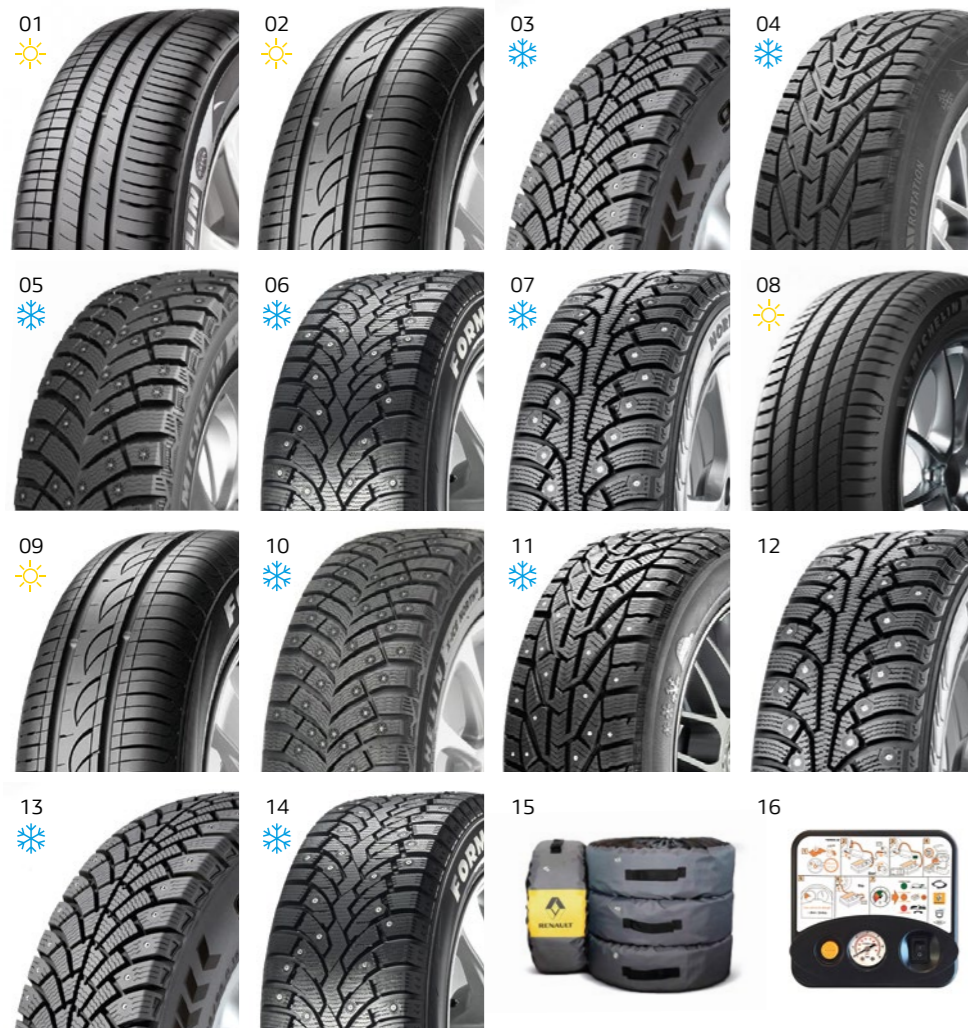

82 01 319 784 (с надписью Renault)

02 Молдинги дверей

Придадут индивидуальность Вашему автомобилю, а также эффективно защитят кузов от воздействия окружающей среды. Комплект — 4 шт.

82 01 401 416

Шины

Все самое необходимое для 100%-ного удовольствия от вождения на Renault LOGAN.