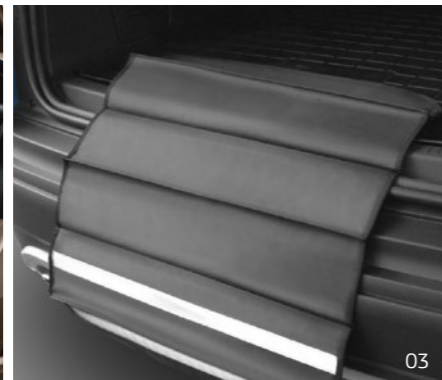

Комфорт и защита. Порядок в багажнике

Максимальный комфорт в поездке создадут изящные оригинальные аксессуары Renault.

01 Сетка на дно багажника

Позволяет предотвратить перемещение предметов по полу багажного отделения. Сетка фиксируется при помощи оригинальных креплений-колец.

82 01 314 524

02 Багажная сетка-конверт

Идеально подходит для поддержания порядка в багажнике Вашего автомобиля, позволяет безопасно и надежно закрепить предметы и предотвратить их перемещение во время движения.

82 01 314 518

03 Поддон в багажник

Точно соответствует размеру багажного отделения и прекрасно подходит для перевозки любых, даже пачкающих, предметов. Водонепроницаемый, легко извлекается из багажника и моется под струей воды. Фартук дополнительно обеспечивает защиту ЛКП автомобиля при погрузке и выгрузке багажа.

77 11 813 704 (поддон с защитным фартуком)
77 11 547 219

04 Органайзер для хранения запасного колеса

Позволяет защитить отсек для хранения запасного колеса от грязи и коррозии. Оснащен специальным отделением под набор автомобилиста.

77 11 547 667

05 Накладка в проем багажника

Изготавливается из ABS пластика с практичной матовой поверхностью, защищает порожек багажника с внутренней и внешней стороны от сколов и царапин во время погрузки и разгрузки

77 11 813 456 (накладка в проем)
77 11 813 457 (боковые накладки)

Комфорт и защита. Интерьер

01 Набор для курения

В набор входят пепельница и прикуриватель.

82 01 375 535

02 Солнцезащитные шторки

Три солнцезащитные шторки для задних стекол.

77 11 547 624

03 Вешалка на подголовник

Предназначена для бережного размещения одежды. Выполнена из нержавеющей стали, с антивибрационным кольцом из полиамида.

77 11 578 137

04 Подлокотник