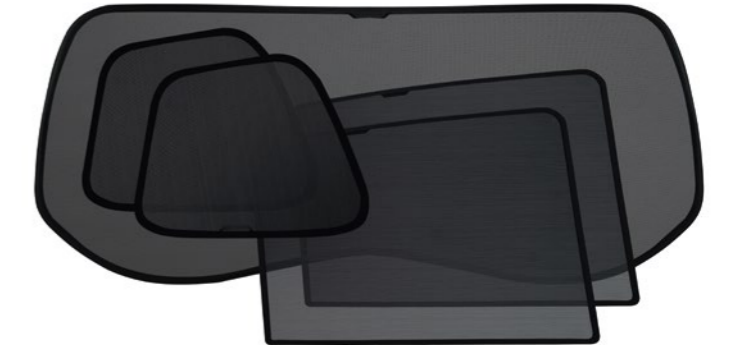

04 Подлокотник

Может стать не только источником дополнительного комфорта в Вашем автомобиле, но и еще одним вещевым отделением, где Вы сможете хранить ручки, мобильный телефон и другие мелкие предметы.

82 01 718 866