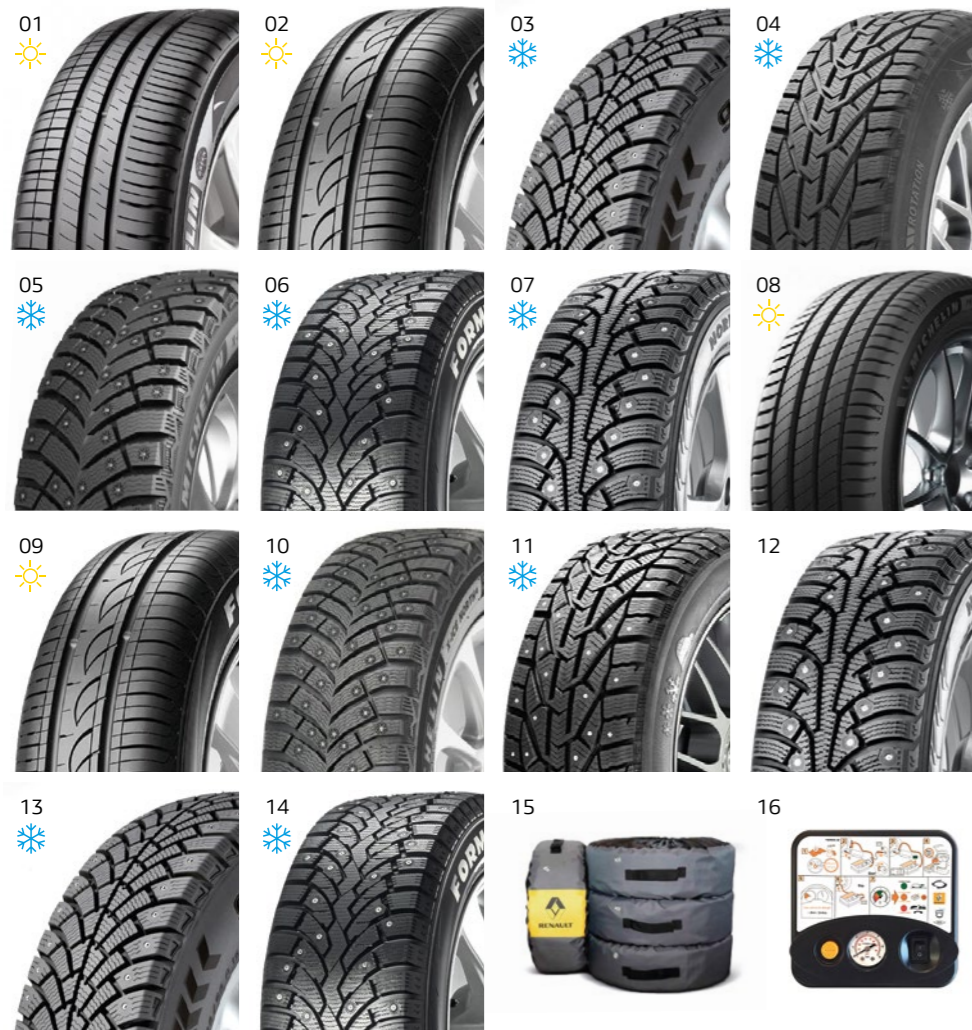

Шины

Все самое необходимое для 100%-ного удовольствия от вождения на Renault LOGAN.

01 Michelin Energy XM2

185/65 R15 88T
77 11 471 667

02 Formula Energy

185/65 R15 88T
77 11 547 031

03 BF Goodrich G-Force Stud

185/65 R15 88Q (шип.)
77 11 471 824

04 Tigar ICE

185/65 R15 92T XL (шип.)
77 11 821 050

05 Michelin X-Ice North 4

185/65 R15 92T XL (шип.)
77 11 821 048

06 Formula Ice

185/65 R15 88T (шип.)
77 11 546 922

07 Nokian Nordman 5

185/65 R15 92T XL (шип.)
77 11 547 318

08 Michelin Primacy 4

205/55 R16 91V
77 11 821 229

09 Formula Energy

205/55 R16 94V XL
77 11 813 343

10 Michelin X-Ice North 4

205/55 R16 94T XL (шип.)
77 11 813 847

11 Tigar ICE

205/55 R16 94T XL (шип.)
77 11 821 046

12 Nokian Nordman 5

205/55 R16 94T XL (шип.)
77 11 547 369

13 BF Goodrich G-Force Stud

205/55 R16 94Q XL (шип.)
77 11 471 958

14 Formula Ice

205/55 R16 91T (шип.)
77 11 546 944

15 Чехлы для колес

77 11 813 880

16 Компрессор 12V 10A 120W 6bar

99 56 569 35R

Новые шины, устанавливаемые на автомобиль, должны быть полностью идентичны шинам, установленным первоначально, или соответствовать дискам, рекомендованным сервисной станцией компании-производителя.

Легкосплавные диски

Дополните Вашу индивидуальность с эксклюзивной линейкой легкосплавных колесных дисков Renault.*

Литые диски

01 Siesta 15"

77 11 547 215 (диск)
77 11 813 075 (колпачок)

02 Voyage 15"

77 11 547 675 (диск)
82 00 448 980 (серый колпачок)

03 Mirage 15"

77 11 547 676 (диск)
82 00 448 980 (серый колпачок)

04 Empreinte 15"

40 30 068 22R (диск)
82 00 043 899 (серый колпачок)

05 Forest 16"

77 11 547 677 (диск)
82 00 043 899 (серый колпачок)
40 31 542 14R (черный колпачок)

06 Monterrey 16"

77 11 547 630 (диск)
77 11 813 076 (колпачок)

Колпаки колес

07 15"

(a) 77 11 425 512
(b) 82 01 392 441
(c) 77 11 425 514